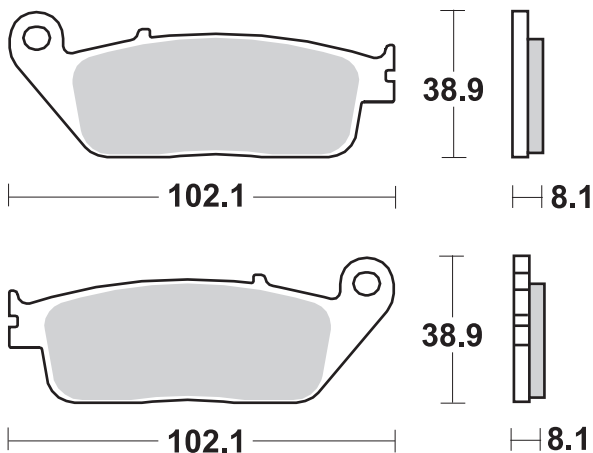

Available compounds

SBS 627 HF • HS • SP